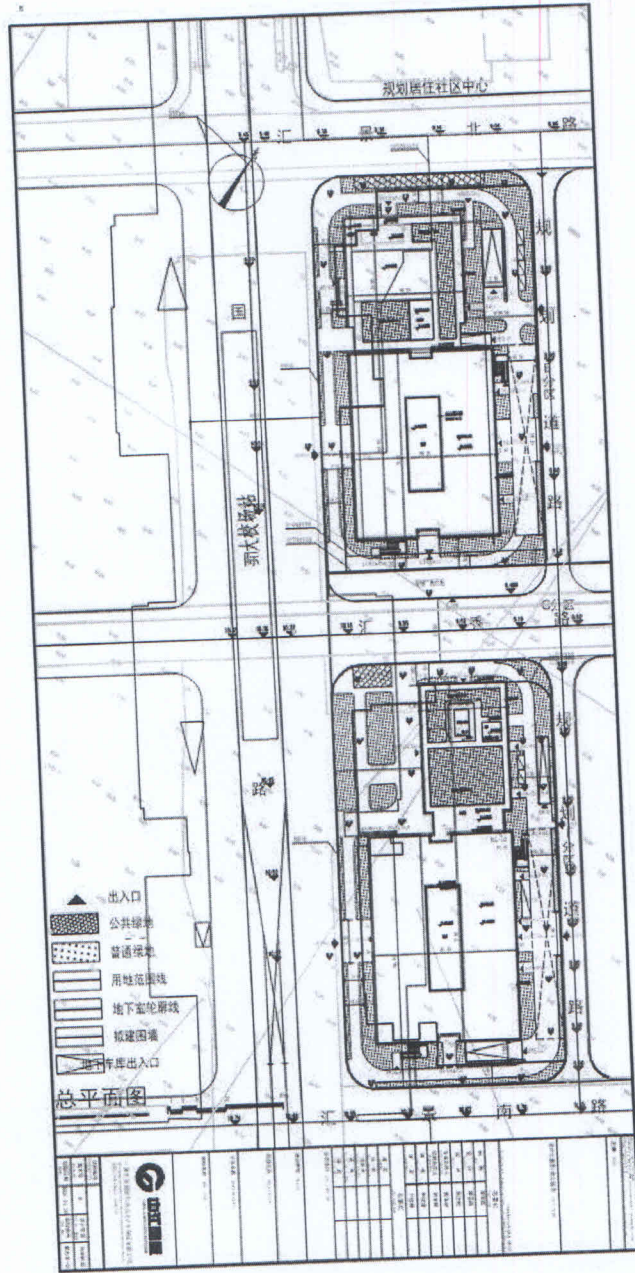

附件

“中江大厦”位置示意图

主题词：地名 批复

抄送：秦淮区政府，市公安局，市规划和自然资源局，市住房保障和房产局，市城市管理局，市市场监督管理局，秦淮区民政局